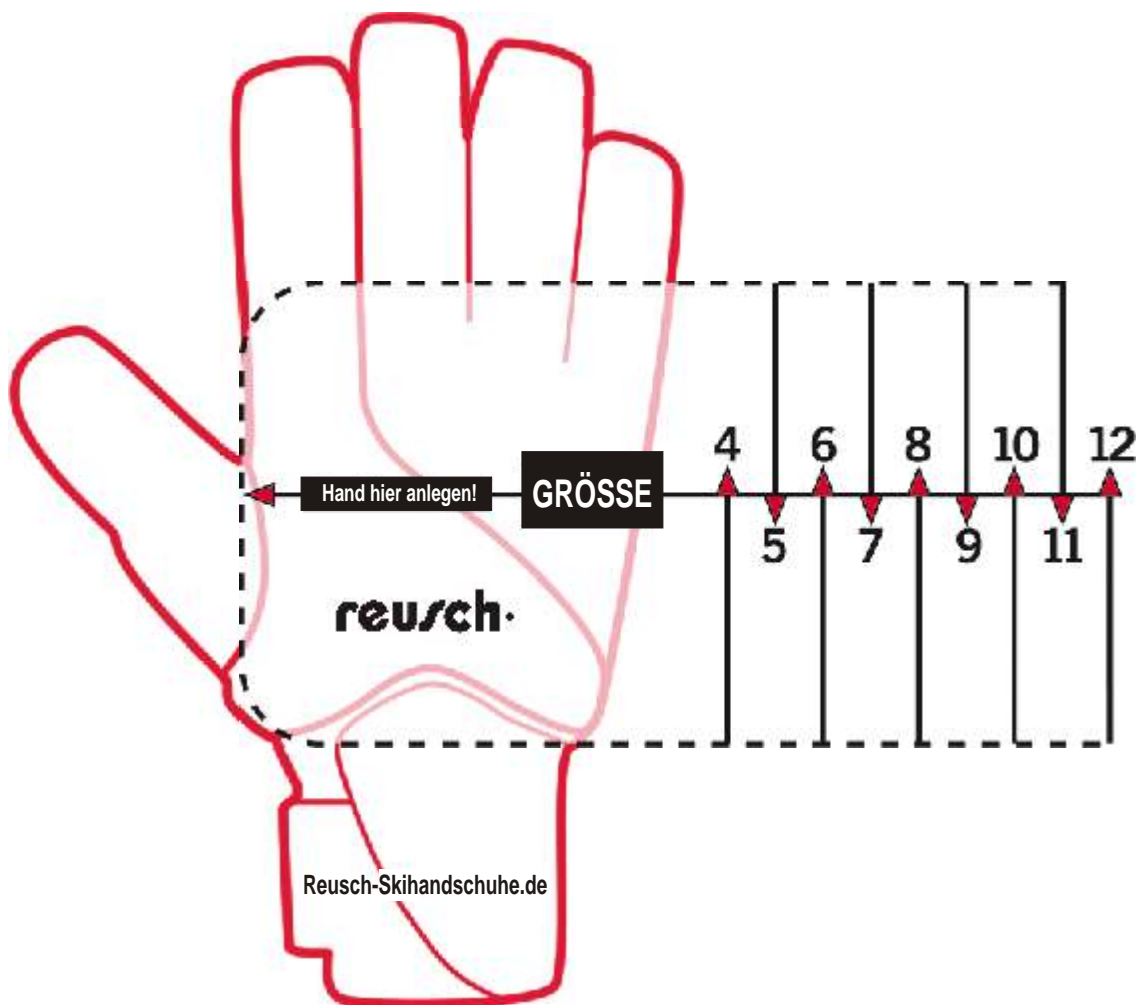

reusch®

Schablone

zur Ermittlung der richtigen Handschuhgröße
für Reusch-Skihandschuhe

Sport Burkhart GmbH

Ihr Spezialist für Reusch-Skihandschuhe und mehr...

D-82467 Garmisch-Partenkirchen • Kreuzstraße 2a
Tel.: 08821/2030 • Fax: 08821/1315 • eMail: sport.burkhart@t-online.de
www.Reusch-Skihandschuhe.de • www.Sport-Burkhart.de